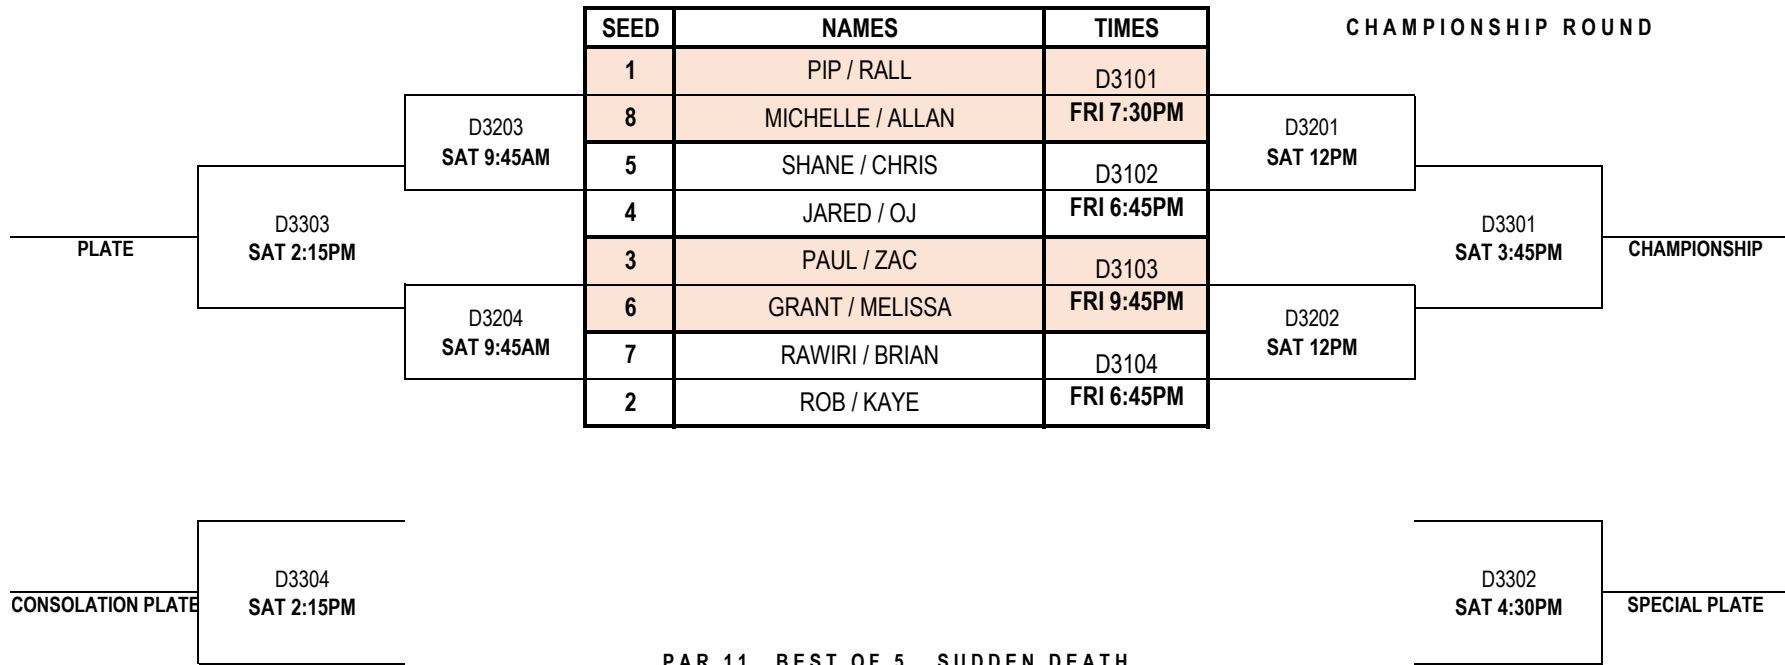

TARANAKI DOUBLES 2022

DIVISON 3

PAR 11 , BEST OF 5 , SUDDEN DEATH

SEED	NAME
1	PIP / RALL
2	ROB / KAYE
3	PAUL / ZAC
4	JARED / OJ
5	SHANE / CHRIS
6	GRANT / MELISSA
7	RAWIRI / BRIAN
8	MICHELLE / ALLAN