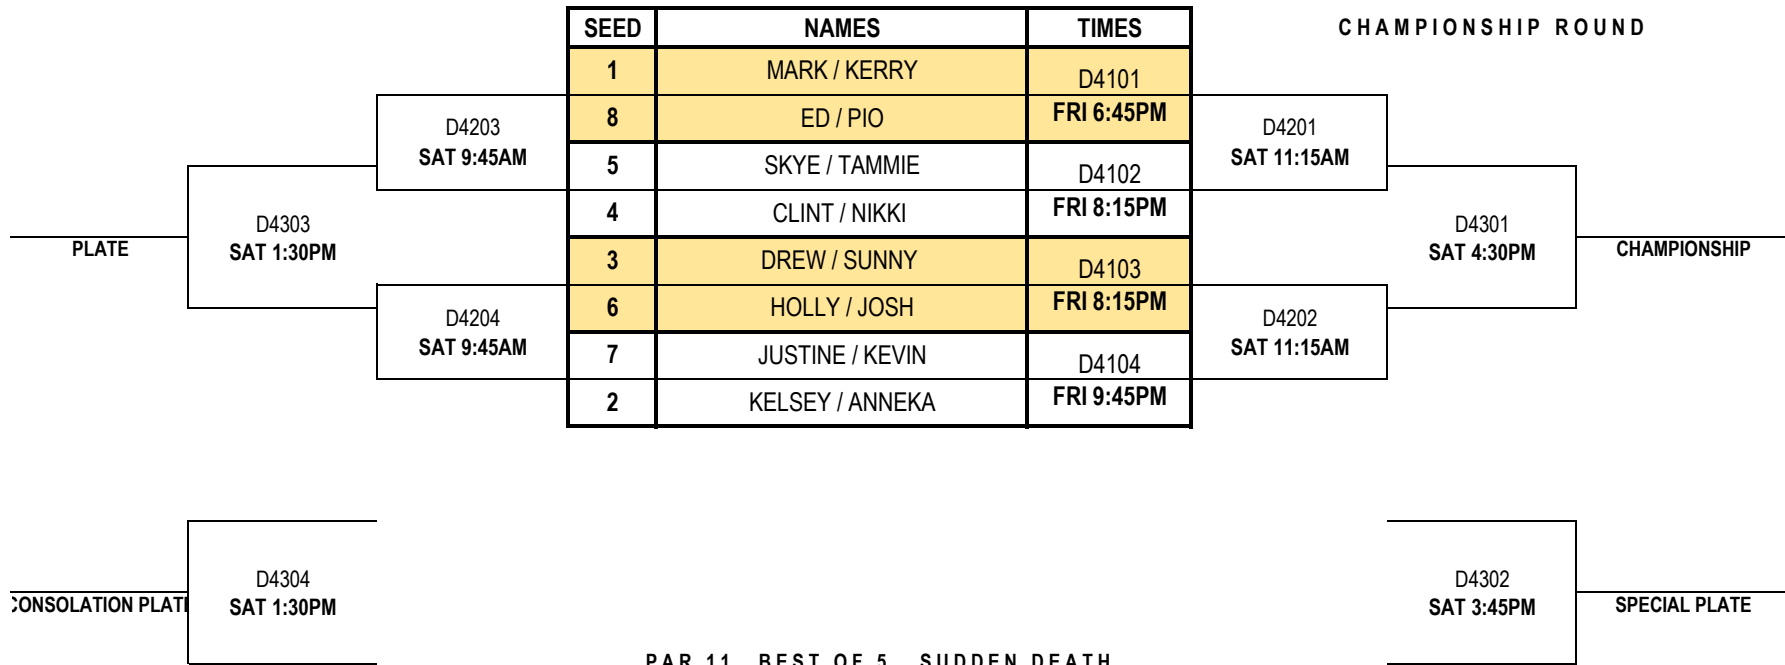

TARANAKI DOUBLES 2022

DIVISION 4

PAR 11 , BEST OF 5 , SUDDEN DEATH

SEED	NAME
1	MARK / KERRY
2	KELSEY / ANNEKA
3	DREW / SUNNY
4	CLINT / NIKKI
5	SKYE / TAMMIE
6	HOLLY / JOSH
7	JUSTINE / KEVIN
8	ED / PIO